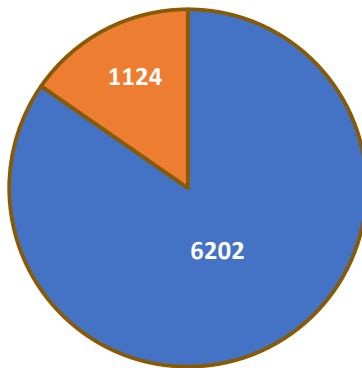

**PORCENTAJE DE ALUMNOS CON BECA ACADÉMICA  
PERIODO FEBRERO-JULIO 2026**

■ MATRÍCULA TOTAL PERIODO FEBRERO-JULIO 2026   ■ NÚMERO DE ALUMNOS BECADOS

MATRÍCULA TOTAL PERIODO FEBRERO-JULIO 2026	6202
NÚMERO DE ALUMNOS BECADOS	1124