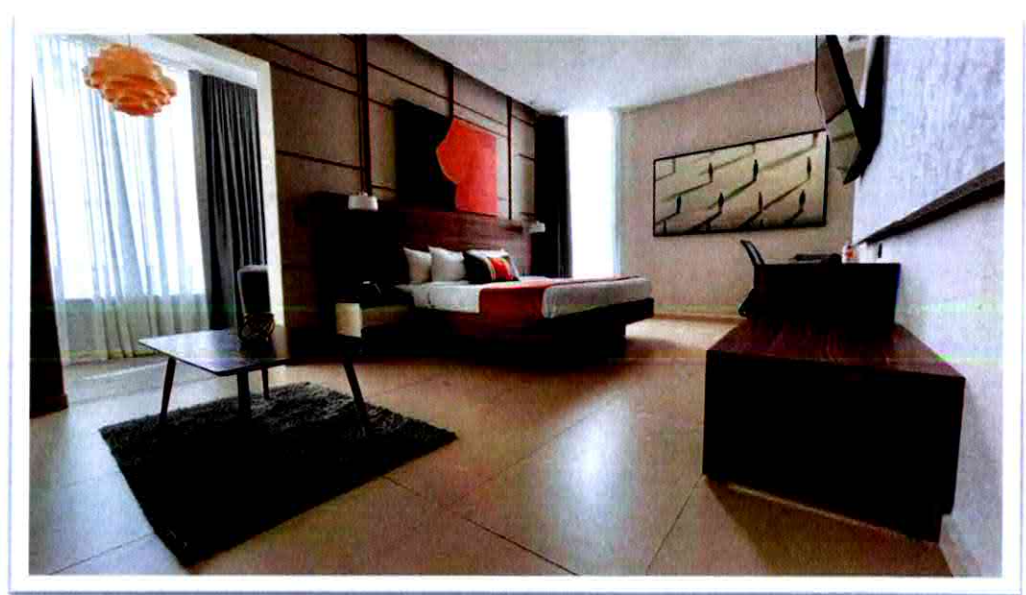

GRAND HOTEL & CASINO VIADORADA

MASTER SUITE