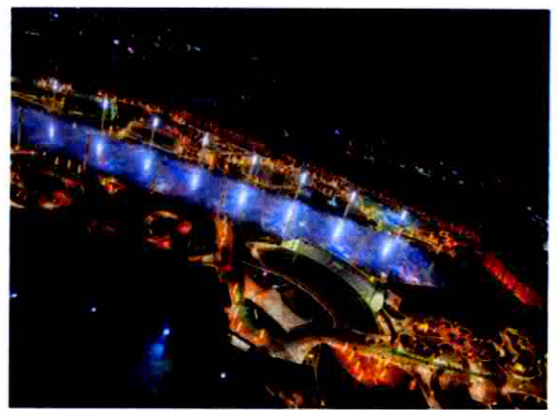

GRAND HOTEL & CASINO VIADORADA

HABITACIONES CON VISTA AL PARQUE CULTURAL HIDALGUENSE

☎ 771 609 8410 | 771 220 6000

📍 Av. Ferrocarril Central #121, Centro Comercial Vía Dorada
nivel 2, Zona Plateada. Pachuca de Soto, Hgo. 42084, México.