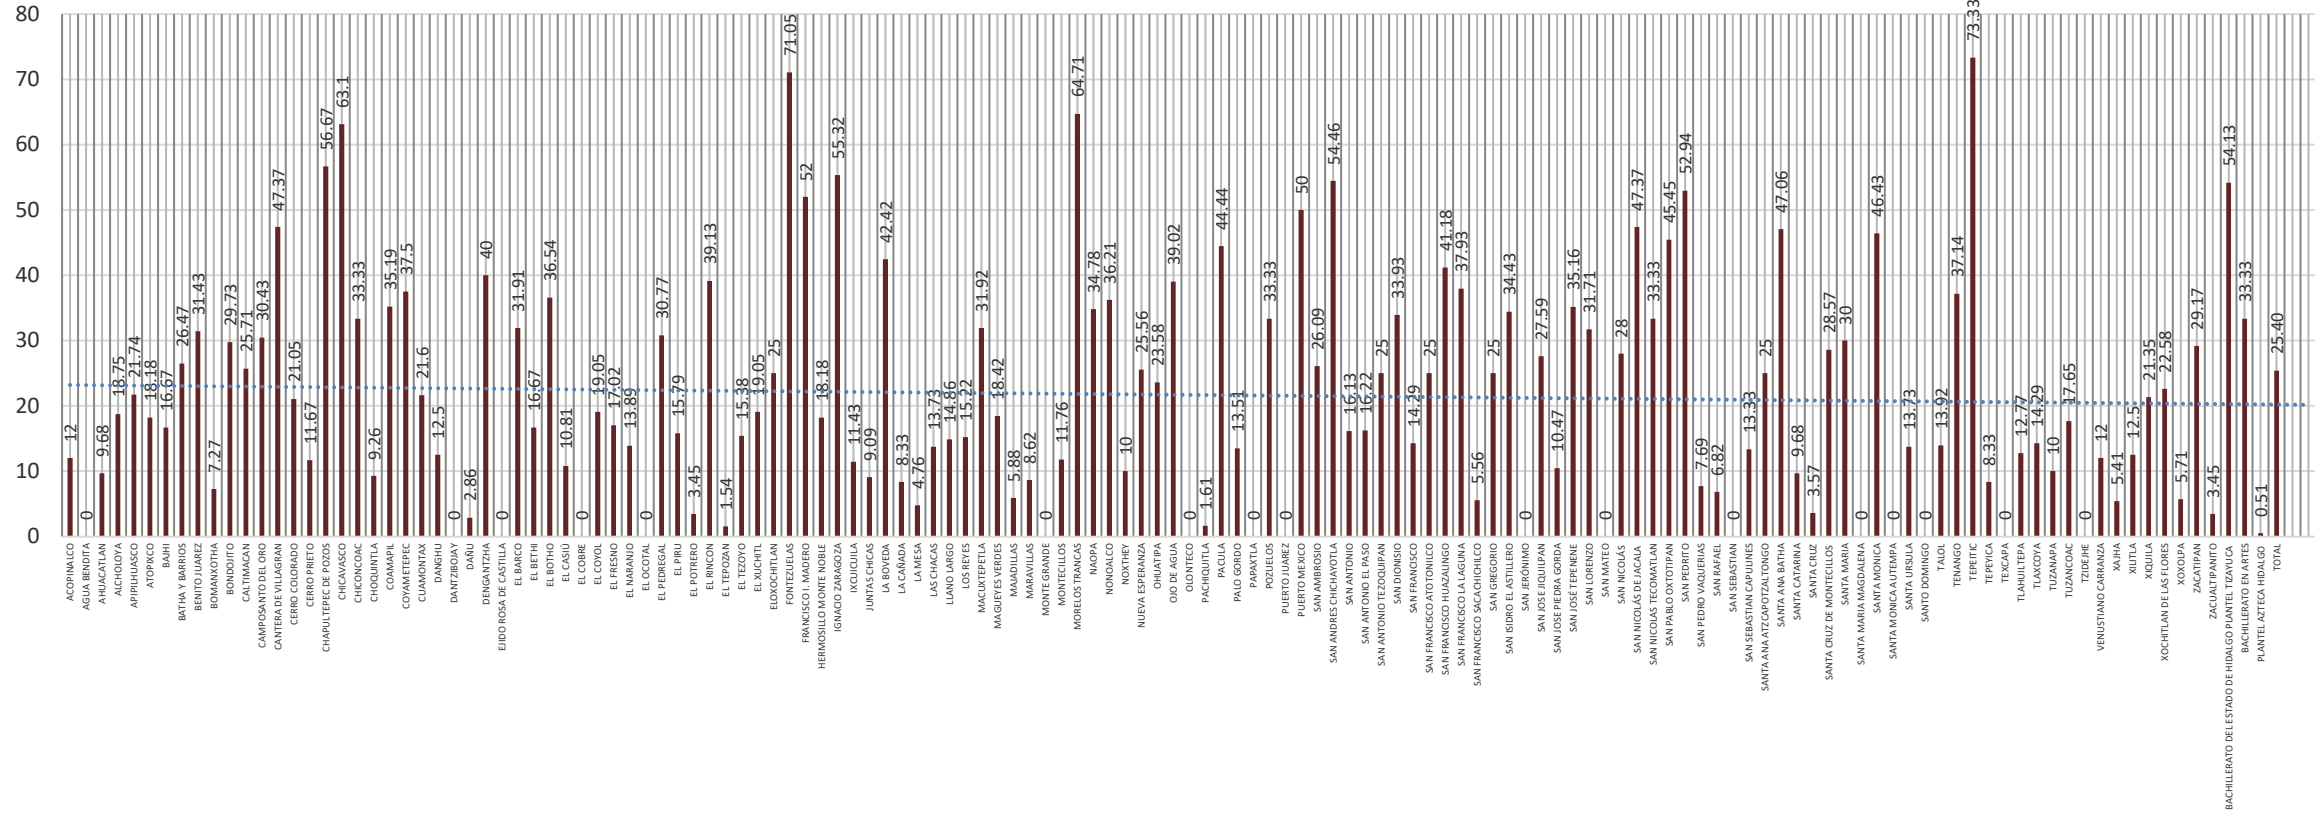

TELEBACHILLERATO COMUNITARIO REPROBACIÓN PRIMER PARCIAL AGOSTO-DICIEMBRE 2023