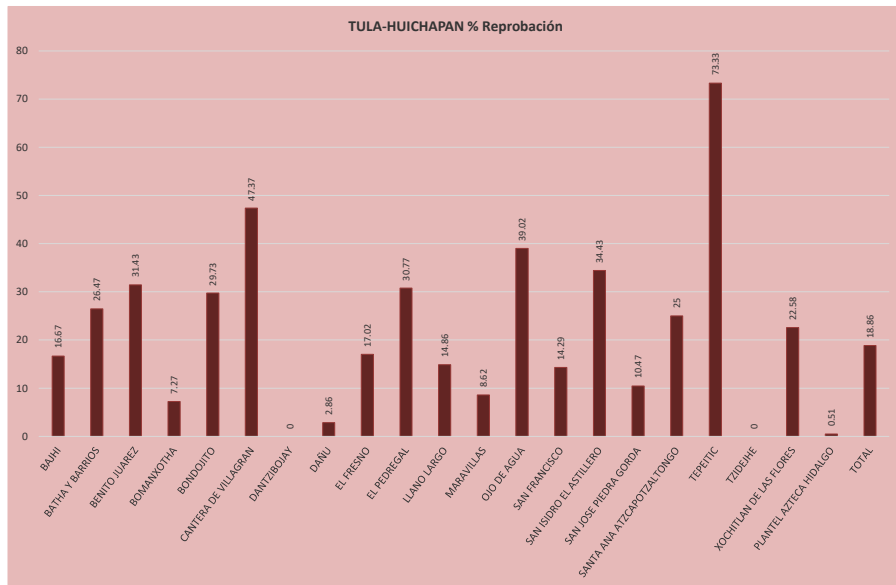

**DIRECCIÓN GENERAL DEL BACHILLERATO DEL ESTADO DE HIDALGO
DIRECCIÓN DE PLANEACIÓN EDUCATIVA
DEPARTAMENTO DE ESTADÍSTICA Y EVALUACIÓN
GRÁFICAS COMPARATIVAS DE REPROBACIÓN POR REGIÓN
PRIMER PARCIAL AGOSTO-DICIEMBRE 2023**