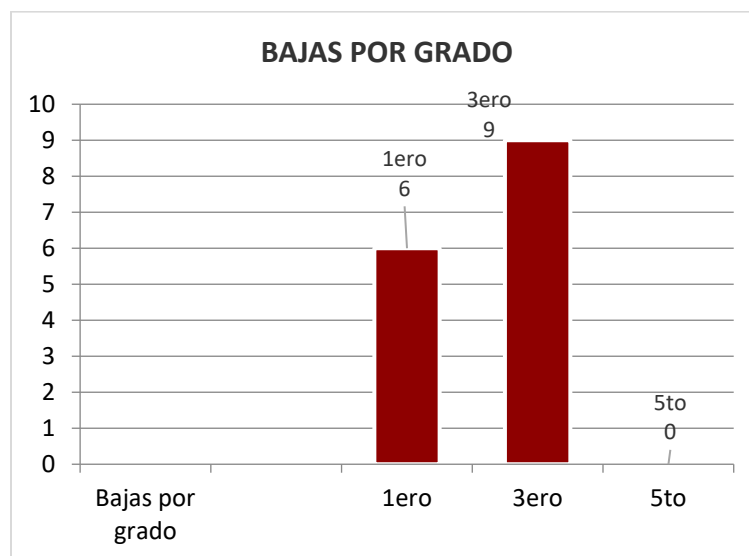

Bachillerato del Estado de Hidalgo
Dirección de Planeación Educativa
Departamento de Evaluación y Estadística
Análisis de Resultados Indicadores Educativos
Periodo: agosto-diciembre 2023
Primer Parcial

Para el primer parcial del semestre agosto-diciembre 2023, los 135 planteles de Telebachillerato Comunitario del Estado de Hidalgo, Plantel Azteca Hidalgo, Bachillerato del Estado de Hidalgo Plantel Tizayuca y Bachillerato en Artes; obtuvieron una matrícula inicial de 6,769 alumnos; la matrícula existente es de 6,780; habiéndose registrado durante el primer parcial 15 bajas, mismas que representan un índice de deserción del -0.16%.

Tabla 1. Indicadores de deserción Primer parcial agosto-diciembre 2023	
Matrícula inicial	6,769
Matrícula existente	6,780
Bajas	15
Absorción intersemestral	-0.16%

Fuente. Sistema de indicadores IEO 03 e IEO 04.

Nota: los porcentajes negativos son absorción.

A continuación, se muestra la gráfica con las bajas desglosadas por grado durante el primer parcial.

Gráfica 1. Bajas por grado

Fuente. Sistema de indicadores IEO 03 e IEO 04.