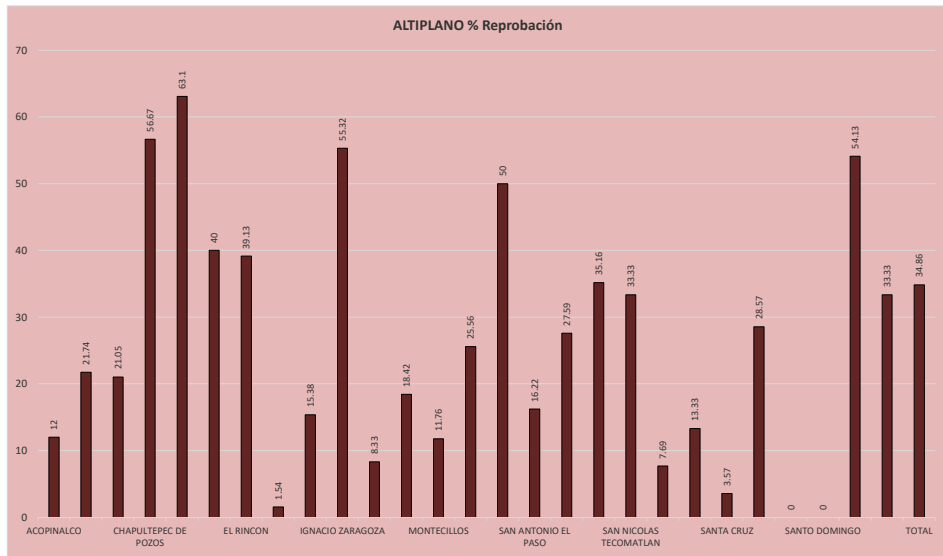

DIRECCIÓN GENERAL DEL BACHILLERATO DEL ESTADO DE HIDALGO
DIRECCIÓN DE PLANEACIÓN EDUCATIVA
DEPARTAMENTO DE ESTADÍSTICA Y EVALUACIÓN
GRAFÍCAS COMPARATIVAS DE REPROBACIÓN POR REGIÓN
PRIMER PARCIAL AGOSTO-DICIEMBRE 2023