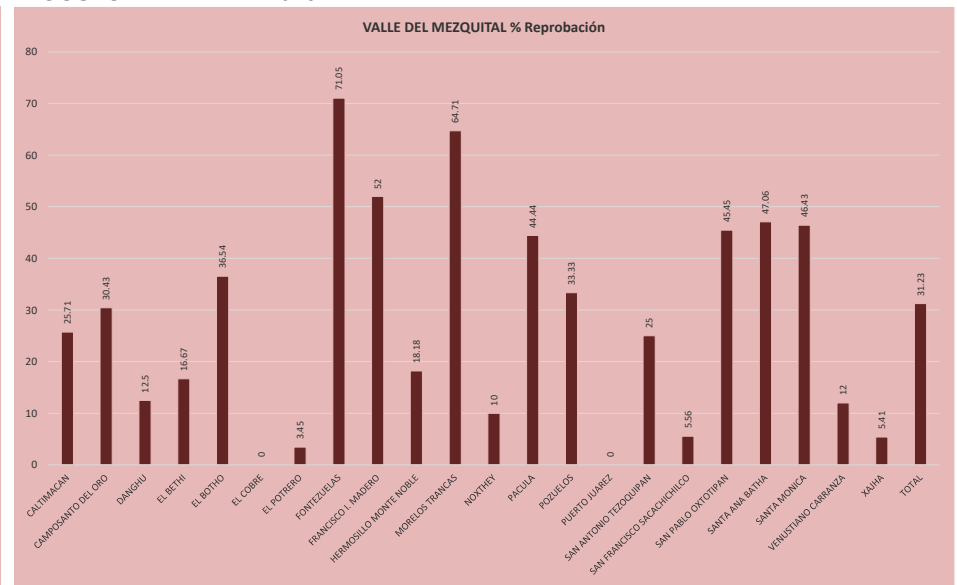

**DIRECCIÓN GENERAL DEL BACHILLERATO DEL ESTADO DE HIDALGO
DIRECCIÓN DE PLANEACIÓN EDUCATIVA
DEPARTAMENTO DE ESTADÍSTICA Y EVALUACIÓN
GRÁFICAS COMPARATIVAS DE REPROBACIÓN POR REGIÓN
PRIMER PARCIAL AGOSTO-DICIEMBRE 2023**