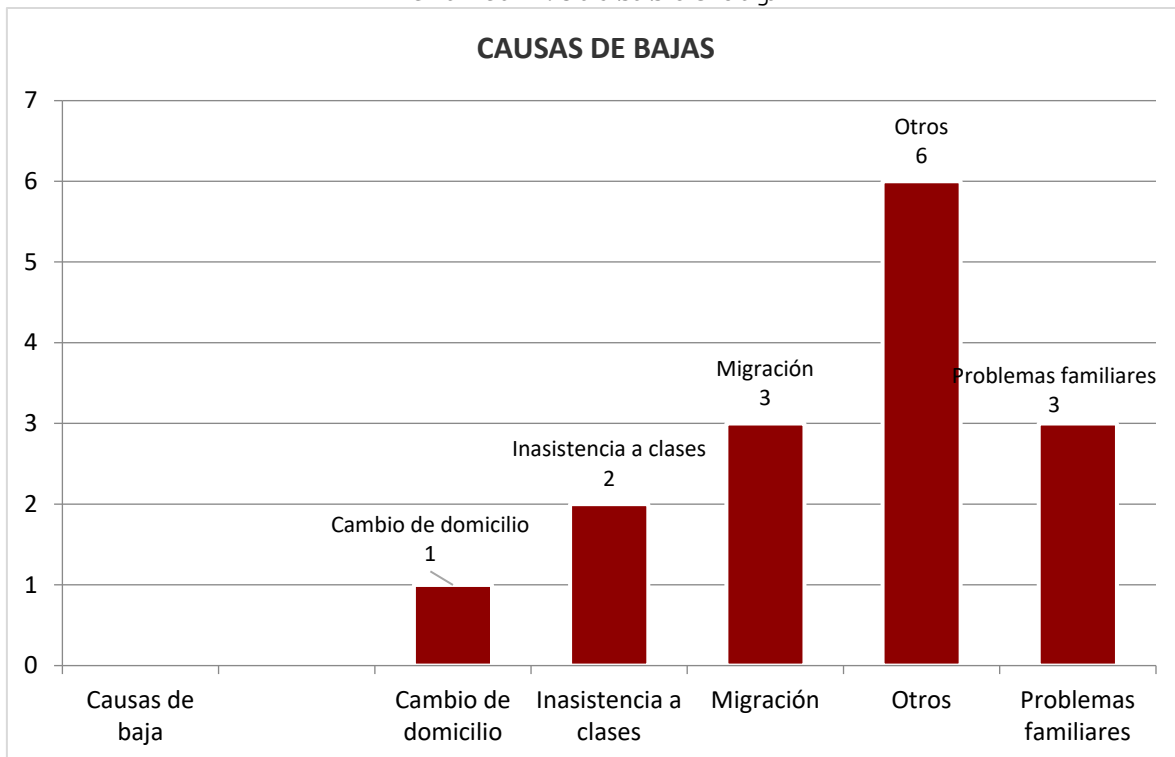

Bachillerato del Estado de Hidalgo
Dirección de Planeación Educativa
Departamento de Evaluación y Estadística
Análisis de Resultados Indicadores Educativos
Periodo: agosto-diciembre 2023
Primer Parcial

Las causas de deserción para el primer parcial se enlistan en la tabla siguiente.

Tabla 2. Causas de bajas	
Cambio de domicilio	1
Inasistencia a clases	2
Migración	3
Otros	6
Problemas familiares	3
Total	15

Fuente. Sistema de indicadores IE03 e IE04.

Gráfica 2. Causas de baja

Fuente. Sistema de indicadores IE03 e IE04.