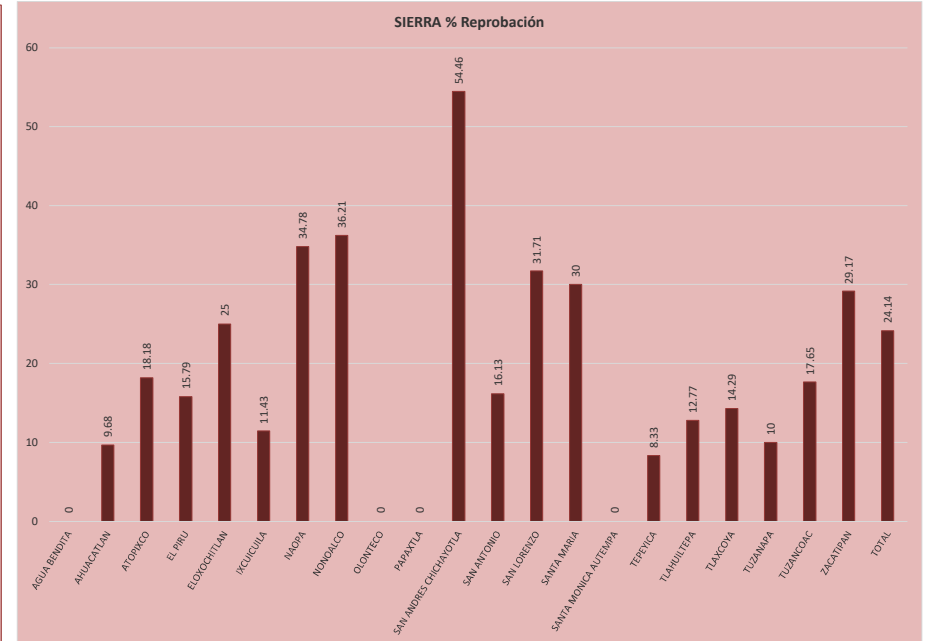

**DIRECCIÓN GENERAL DEL BACHILLERATO DEL ESTADO DE HIDALGO
DIRECCIÓN DE PLANEACIÓN EDUCATIVA
DEPARTAMENTO DE ESTADÍSTICA Y EVALUACIÓN
GRÁFICAS COMPARATIVAS DE REPROBACIÓN POR REGIÓN
PRIMER PARCIAL AGOSTO-DICIEMBRE 2023**