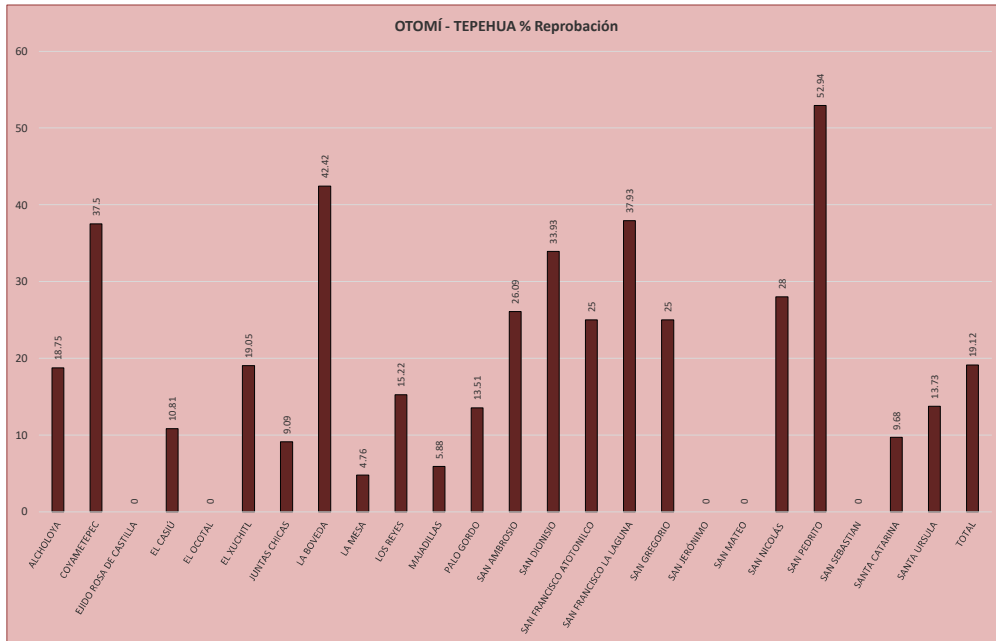

**DIRECCIÓN GENERAL DEL BACHILLERATO DEL ESTADO DE HIDALGO
DIRECCIÓN DE PLANEACIÓN EDUCATIVA
DEPARTAMENTO DE ESTADÍSTICA Y EVALUACIÓN
GRÁFICAS COMPARATIVAS DE REPROBACIÓN POR REGIÓN
PRIMER PARCIAL AGOSTO-DICIEMBRE 2023**