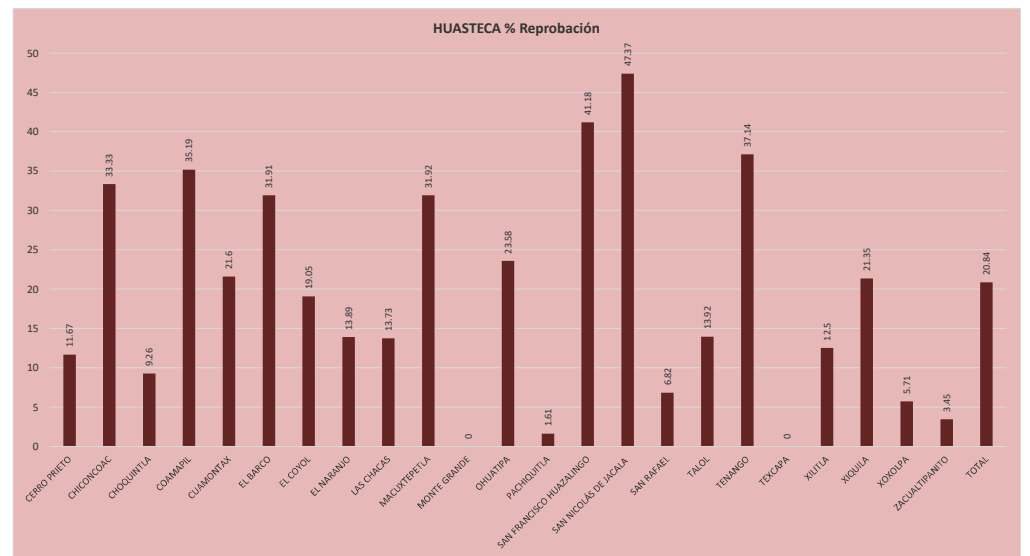

DIRECCIÓN GENERAL DEL BACHILLERATO DEL ESTADO DE HIDALGO
DIRECCIÓN DE PLANEACIÓN EDUCATIVA
DEPARTAMENTO DE ESTADÍSTICA Y EVALUACIÓN
GRAFÍCAS COMPARATIVAS DE REPROBACIÓN POR REGIÓN
PRIMER PARCIAL AGOSTO-DICIEMBRE 2023